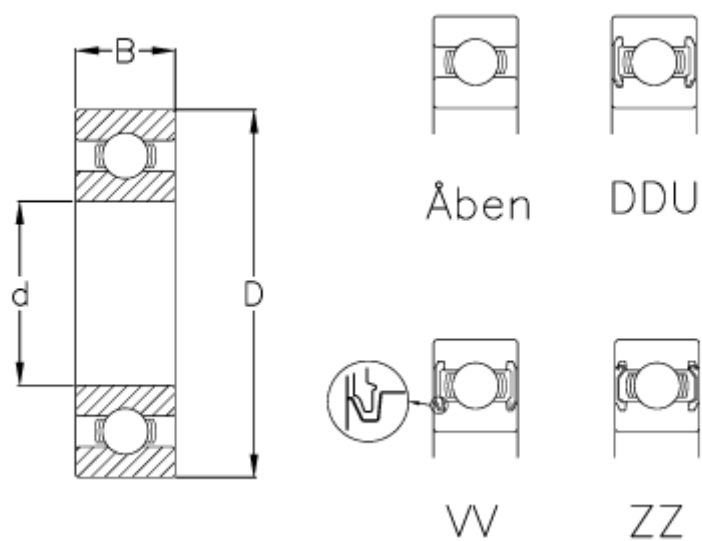

Varenummer: 5701050016016
Beskrivelse: NSK Leje 6010 CM-6
Note: Åben

Mål

B = 16
D = 80
d = 50
Type = 6010